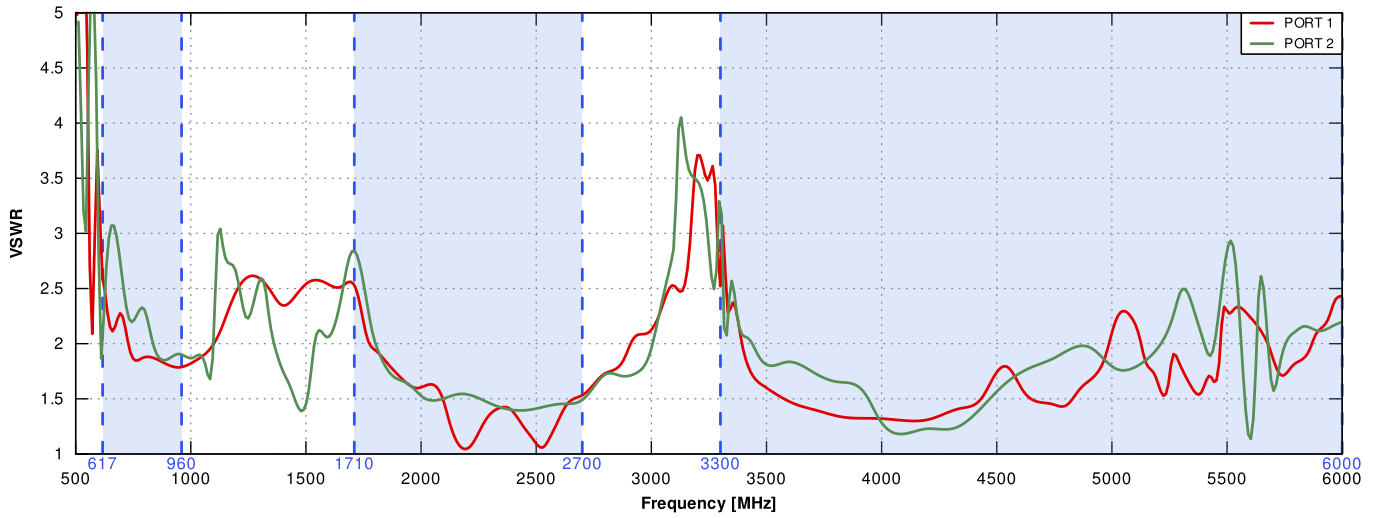

PLOTS

LTE VSWR