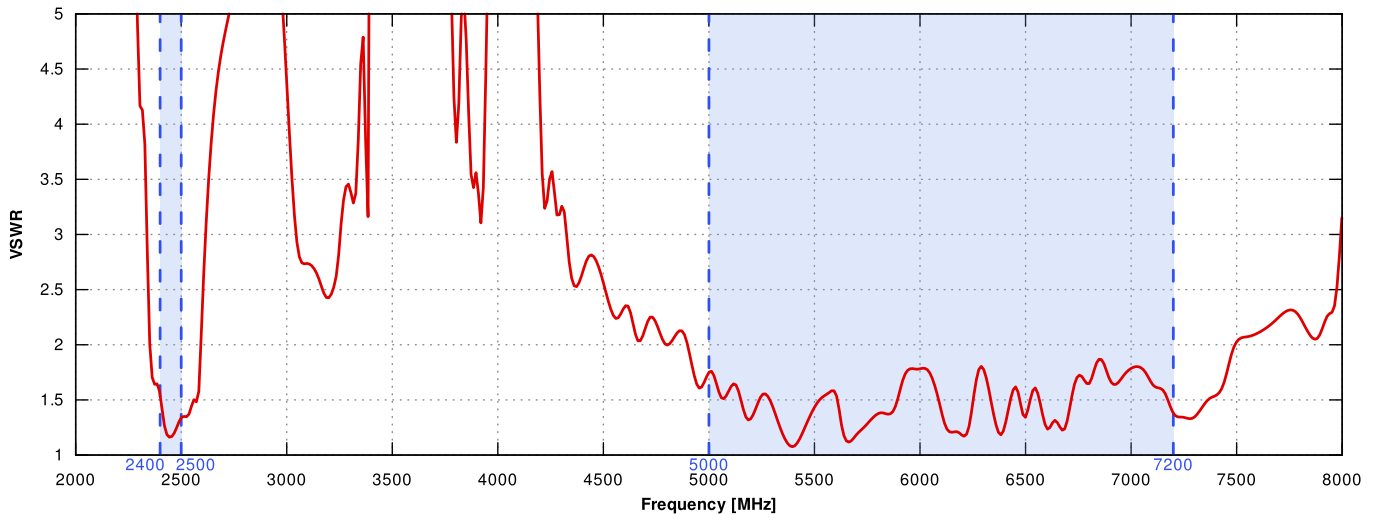

PLOTS

LTE VSWR

WI-FI VSWR